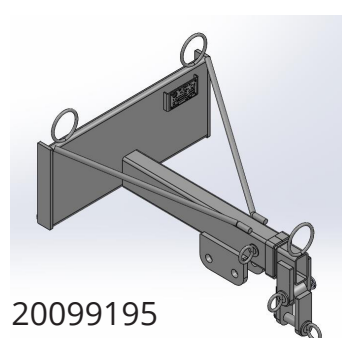

benodigheden - Nécessités - necessities - Notwendigkeiten

Hijarm - bras de levage - arm - Hubarm

Art. nr.	Type
20099195	KM 80 KM 85 KM 90 KM 100
2013194	KM 120 KM 125 KM 130 KM 140
20250159	KM 180 KM 250