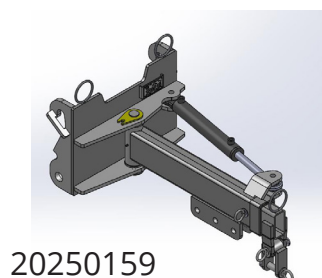

## knijpbak - benne preneuse - pinching bucket - Zweischalengreifer

Art. nr.	Type	Volume(n)	Roterend? Tournant? Rotations? Rotierend?
20529343	All	60 l	no
20529344	All	60 l	yes

### Hijarm - bras de levage - arm - Hubarm

Art. nr.	Type
20099195	KM 80 KM 85 KM 90 KM 100
2013194	KM 120 KM 125 KM 130 KM 140
20250159	KM 180 KM 250