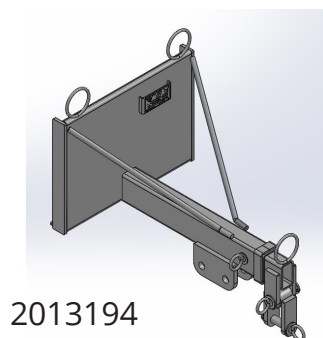

benodigheden - Nécessités - necessities - Notwendigkeiten

Hijarm - bras de levage - arm - Hubarm

Art. nr.	Type
20099195	KM 80 KM 85 KM 90 KM 100
2013194	KM 120 KM 125 KM 130 KM 140
20250159	KM 180 KM 250