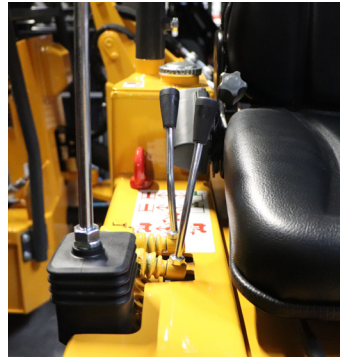

KM 120
KM 125
KM 130
KM 140

20251100

KM 180
KM 250

Handgas/manual inching + vaste arretering
Accélérateur à main /avance manuelle+ arrêt fixe
hand throttle/manual inching + fixed stop
Handgas/manual inching + Arretierung