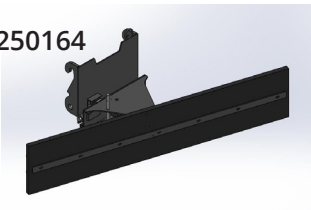

Sneeuwschaaf - le chasse-neige - snow scraper - Schneeschild

KM 80 - KM 90 - KM 100 - KM 120 - KM 125 - KM 130 - KM 140

Art. nr.	Breedte Largeur Width Breite
20409308	1.68 m
20409310	1.98 m
20409309	2.28 m

KM 180 - KM 250

20250164

Art. nr.

Breedte
Largeur
Width
Breite

20250165

1.68 m

20250165

20250166