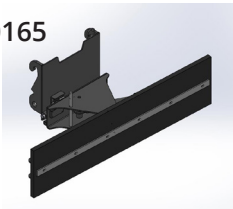

Sneeuwschaaf - le chasse-neige - snow scraper - Schneeschild

KM 80 - KM 90 - KM 100 - KM 120 - KM 125 - KM 130 - KM 140

Art. nr.	Breedte Largeur Width Breite
20409308	1.68 m
20409310	1.98 m
20409309	2.28 m

KM 180 - KM 250

20250164

Art. nr.

Breedte
Largeur
Width
Breite

20250165

1.68 m

20250165

20250166