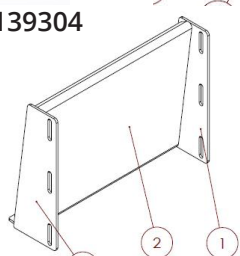

houtklier - fendeur de bûches - log splitter - Holzspalter

Art. nr.	PK HP CH PS	Breedte Largeur Width Breite
20409266	15 000 kg	0.6 m

benodigheden - nécessités - necessities - Notwendigkeiten

20099305

20251100

20139304

Art. nr.	Type
20099305	KM 80 KM 85 KM 90 KM 100
20139304	KM 120 KM 125 KM 130 KM 140
20251100	KM 180 KM 250

Handgas + vaste arretering
la manette d'accélération + engliquetage
manually operated throttle + detent
Handgas + Arretierung

beschikbaar met/disponible avec/available with/verfügbar mit

houtklier kruisstuk 20099159