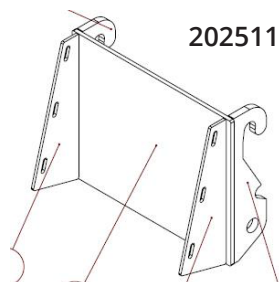

houtklier - fendeur de bûches - log splitter - Holzspalter

Art. nr.	PK HP CH PS	Breedte Largeur Width Breite
20409266	15 000 kg	0.6 m

benodigheden - nécessités - necessities - Notwendigkeiten

20099305

20251100

20139304

Art. nr.	Type
20099305	KM 80 KM 85 KM 90 KM 100
20139304	KM 120 KM 125 KM 130 KM 140
20251100	KM 180 KM 250

Handgas + vaste arretering
la manette d'accélération + engliquetage
manually operated throttle + detent
Handgas + Arretierung

beschikbaar met/disponible avec/available with/verfügbar mit

houtklier kruisstuk 20099159