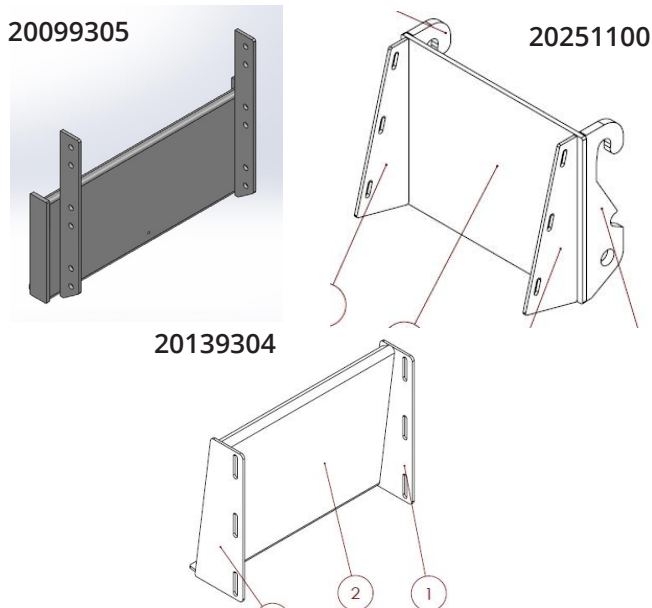

## kraanarm met besturing - flèche de grue avec commande - jib with controls - Kranarm mit Steuerung

Art. nr.	Type
20099226	KM 80 KM 85 KM 90 KM 100
20139227	KM 120 KM 125 KM 130 KM 140 KM 180 KM 250

## benodigheden - nécessités - necessities - Notwendigkeiten

Art. nr.	Type
20099305	KM 80 KM 90 KM 100
20139304	KM 120 KM 125 KM 130 KM 140
20251100	KM 180 KM 250

Handgas/manual inching + vaste arretering  
Accélérateur à main /avance manuelle + arrêt fixe  
hand throttle/manual inching + fixed stop  
Handgas/manual inching + Arretierung