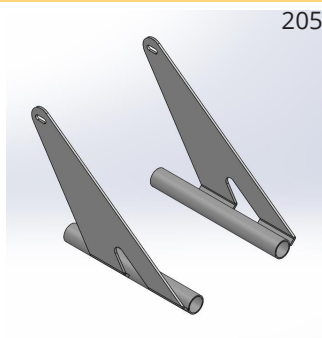

tegelriek - fourche pour pavés - tile fork - Steinschaufel

KM 80-85-90-100

Art. nr.	Breedte Largeur Width Breite	Lengte Longuer Length Länge
20099187(*)	1.21 m	0.80 m
20099188(*)	1.21 m	1.00 m
20099345(*)	1.21 m	1.11 m

KM 120-125-130-140

Art. nr.	Breedte Largeur Width Breite	Lengte Longuer Length Länge
20139187(*)	1.21 m	1.00 m
20139346(*)	1.21 m	1.10 m
20139297	1.40 m	1.00 m
20139295	1.40 m	1.10 m

KM 180-250

Art. nr.	Breedte Largeur Width Breite	Lengte Longuer Length Länge
20250110	1.50 m	1.00 m
20250111	1.50 m	1.10 m
20250112	1.78 m	1.00 m

Beschikbaar met/disponible avec/available with/verfügbar mit

Zijschotten
Panneaux latéraux
Side panels
Seitenleiste

Verhoogd frame
Raised frame
cadre surélevé
Erhöhter Rahmen