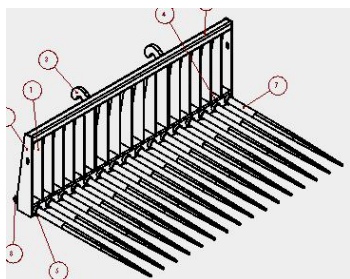

tegelriek - fourche pour pavés - tile fork - Steinschaufel

KM 80-85-90-100

Art. nr.	Breedte Largeur Width Breite	Lengte Longuer Length Länge
20099187(*)	1.21 m	0.80 m
20099188(*)	1.21 m	1.00 m
20099345(*)	1.21 m	1.11 m

KM 120-125-130-140

Art. nr.	Breedte Largeur Width Breite	Lengte Longuer Length Länge
20139187(*)	1.21 m	1.00 m
20139346(*)	1.21 m	1.10 m
20139297	1.40 m	1.00 m
20139295	1.40 m	1.10 m

KM 180-250

Art. nr.	Breedte Largeur Width Breite	Lengte Longuer Length Länge
20250110	1.50 m	1.00 m
20250111	1.50 m	1.10 m
20250112	1.78 m	1.00 m

Beschikbaar met/disponible avec/available with/verfügbar mit

Zijschotten
Panneaux latéraux
Side panels
Seitenleiste

Verhoogd frame
Raised frame
cadre surélevé
Erhöhter Rahmen