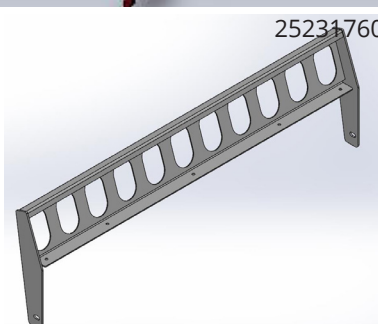

tegelriek - fourche pour pavés - tile fork - Steinschaufel

KM 80-85-90-100

Art. nr.	Breedte Largeur Width Breite	Lengte Longuer Length Länge
20099187(*)	1.21 m	0.80 m
20099188(*)	1.21 m	1.00 m
20099345(*)	1.21 m	1.11 m

KM 120-125-130-140

Art. nr.	Breedte Largeur Width Breite	Lengte Longuer Length Länge
20139187(*)	1.21 m	1.00 m
20139346(*)	1.21 m	1.10 m
20139297	1.40 m	1.00 m
20139295	1.40 m	1.10 m

KM 180-250

Art. nr.	Breedte Largeur Width Breite	Lengte Longuer Length Länge
20250110	1.50 m	1.00 m
20250111	1.50 m	1.10 m
20250112	1.78 m	1.00 m

Beschikbaar met/disponible avec/available with/verfügbar mit

Zijschotten
Panneaux latéraux
Side panels
Seitenleiste

Verhoogd frame
Raised frame
cadre surélevé
Erhöhter Rahmen