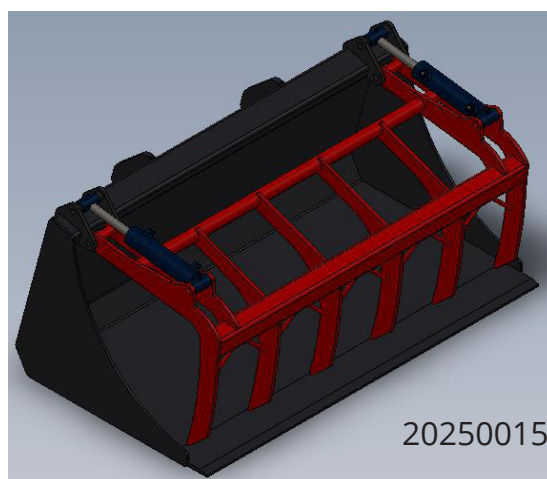

grondbak met klauw - godet à terre avec pince - shovel bucket with claw - Erdschaufel mit Greifer

Art. nr.	Type	Breedte Largeur Width Breite
20099134	KM 80 KM 85 KM 90 KM 100	1.26 m
20139152	KM 120 KM 125 KM 130 KM 140	1.25 m
20250014	KM 180 KM 250	1.40 m
20250001	KM 180 KM 250	1.55 m
20250015	KM 180 KM 250	1.70 m

20250015