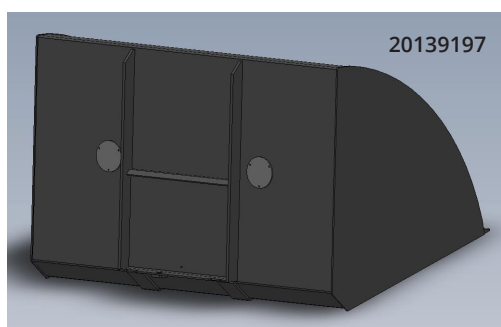

## grootvolumebak - godet de grand volume large Volume bucket - großvolumen-schaufel

### KM 80-85-90-100

20099131

Art. nr.	Breedte Largeur Width Breite	Volume(n)
20099133	0.80 m	205 l
20099072	0.95 m	250 l
20099130	1.10 m	280 l
20099131	1.25 m	315 l

### KM 120-125-130-140

20139197

Art. nr.	Breedte Largeur Width Breite	Volume(n)
20139199	0.95 m	360 l
20139198	1.27 m	480 l
20139196	1.50 m	550 l
20139197	1.50 m	1000 l

### KM 180-250

20250012

Art. nr.	Breedte Largeur Width Breite	Volume(n)
20250007	1.50 m	1000 l