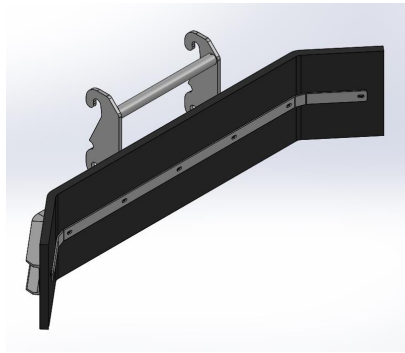

schaaf - racloir - scraper - Schieber

Art. nr.	Type	Breedte Largeur Width Breite
20409308	All	1.68 m
20409309	KM 180 KM 250	2.30 m
20409310	KM 180 KM 250	1.89 m
20409311	KM 180 KM 250	2.50 m
20250164	KM 180 KM 250	1.98 m

beschikbaar met - disponible avec - available with - verfügbar mit

Art. nr.	Breedte Largeur Width Breite
25411845	1.65 m
25411846	1.95 m

benodigdheden - nécessités - necessities - Notwendigkeiten

Art. nr.	Type
20099306	KM 80 KM 85 KM 90 KM 100
20139305	KM 120 KM 125 KM 130 KM 140
20251101	KM 180 KM 250

schaaf U vorm - racloir forme en U - scraper U shape - Schieber U-Form

Art. nr.	Type	Breedte Largeur Width Breite
20409307	All	1.58 m
20250166	KM 180 KM 250	1.80 m

benodigheden/nécessités/necessities/Notwendigkeiten