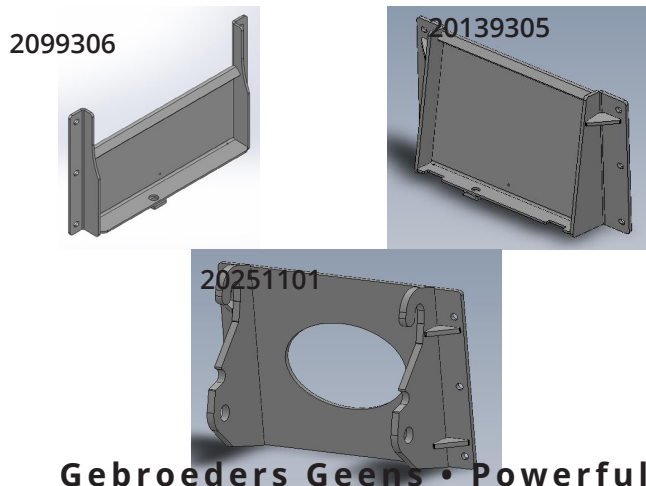

schaaf - racloir - scraper - Schieber

Art. nr.	Type	Breedte Largeur Width Breite
20409308	All	1.68 m
20409309	KM 180 KM 250	2.30 m
20409310	KM 180 KM 250	1.89 m
20409311	KM 180 KM 250	2.50 m
20250164	KM 180 KM 250	1.98 m

beschikbaar met - disponible avec - available with - verfügbar mit

Art. nr.	Breedte Largeur Width Breite
25411845	1.65 m
25411846	1.95 m

benodigdheden - nécessités - necessities - Notwendigkeiten

Art. nr.	Type
20099306	KM 80 KM 85 KM 90 KM 100
20139305	KM 120 KM 125 KM 130 KM 140
20251101	KM 180 KM 250

schaaf U vorm - racloir forme en U - scraper U shape - Schieber U-Form

Art. nr.	Type	Breedte Largeur Width Breite
20409307	All	1.58 m
20250166	KM 180 KM 250	1.80 m

benodigheden/nécessités/necessities/Notwendigkeiten