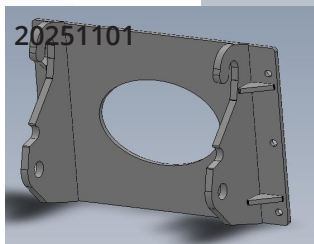

heggenschaar - taille-haie - hedge trimmer - Heckenschneider

Hydraulisch aangedreven en hydraulisch kantelen. Het instellen van de breedte is mechanisch.
Inclinaison à entraînement hydraulique et hydraulique. Le réglage de la largeur est mécanique.
Hydraulic powered and hydraulic tilting. Adjusting the width is mechanical.
Hydraulisch angetriebenes und hydraulisches Kippen. Das Einstellen der Breite erfolgt mechanisch.

Art. nr.	Type	Breedte Largeur Width Breite
20099295	KM 90 KM 100	1.50 m
20139262	KM 120 KM 125 KM 130 KM 140 KM 180 KM 250	1.80 m

benodigdheden - nécessités - necessities - Notwendigkeiten

2099306

20139305

20251101

Art. nr.	Type
20099306	KM 90 KM 100
20139305	KM 120 KM 125 KM 130 KM 140
20251101	KM 180 KM 250

Handgas + vaste arretering
la mannette d'accélération + engliquetage
manually operated throttle + detent
Handgas + Arretierung