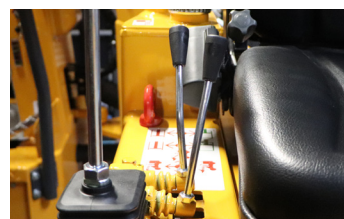

heggenschaar - taille-haie - hedge trimmer - Heckenschneider

Hydraulisch aangedreven en hydraulisch kantelen. Het instellen van de breedte is mechanisch.
Inclinaison à entraînement hydraulique et hydraulique. Le réglage de la largeur est mécanique.
Hydraulic powered and hydraulic tilting. Adjusting the width is mechanical.
Hydraulisch angetriebenes und hydraulisches Kippen. Das Einstellen der Breite erfolgt mechanisch.

20251101

Art. nr.	Type
20099306	KM 90 KM 100
20139305	KM 120 KM 125 KM 130 KM 140
20251101	KM 180 KM 250

Handgas + vaste arretering
la mannette d'accélération + engliquetage
manually operated throttle + detent
Handgas + Arretierung